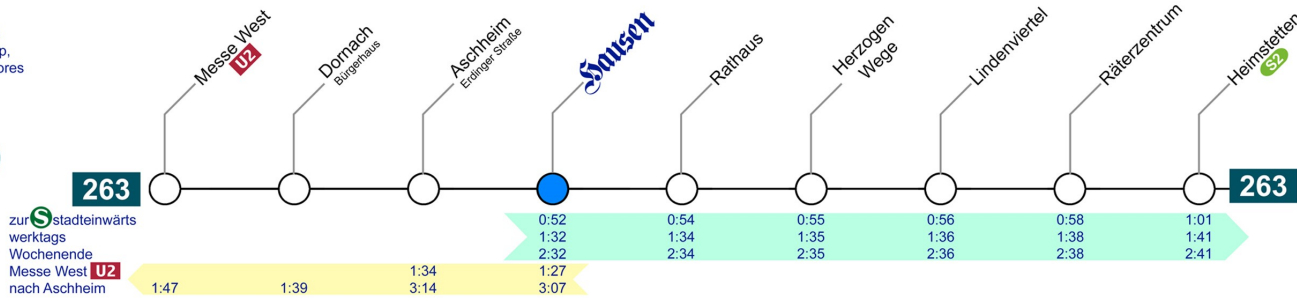

DIENSTAG 12. APRIL
Wachbetrieb
BURSCHEN

MITTWOCH 13. APRIL
LEBERKASSMAKER
LEBERKÄSVERKOSTUNG MIT DIV. SORTEN
HAUSMACHT VOM LUIS UNSERM HAUSMETZGER
BURSCHEN

DONNERSTAG 14. APRIL
CUBA NIGHT
JUNGE UNION

KARFREITAG 15. APRIL
Steckerlfisch
AB 12 UHR
DIDBURSCHEN

SAMSTAG 16. APRIL
Tibi 47
hauptschüppunk
Bandabend
BURSCHEN

**Ostersonntag
17. April**
SÄULEN
Party
mit 3 - Liter Original
wie beim Original
BURSCHEN

OSTERMONTAG 18. APRIL
Ostermontag - Schontag
heute wird gekontert
BURSCHEN

DIENSTAG 19. APRIL
Schafflerwache
SCHÄFFLER

MITTWOCH 20. APRIL
BRATWURST
ALLERLEI
STOCKSCHÜTZEN

DONNERSTAG 21. APRIL
Wachbetrieb
BURSCHEN

FREITAG 22. APRIL
SPRINGDEAK
PARTY
BARMÄDELS

SAMSTAG 23. APRIL
METAL PARTY
BURSCHEN

SONNTAG 24. APRIL
Frühschoppen
& Schafkopf
AB 10 UHR
FUßBALLFÖRDERVEREIN

MONTAG 25. APRIL
Wachbetrieb
BURSCHEN

DIENSTAG 26. APRIL
Wachbetrieb
BURSCHEN

MITTWOCH 27. APRIL
SPARERIBS
BURSCHEN

DONNERSTAG 28. APRIL
Schlager & Wiesn
Party
ALTBURSCHEN

FREITAG 29. APRIL
Blaulichtparty
FREIWILLIGE FEUERWEHR KIRCHHEIM

**SAMSTAG
30. APRIL**
Noagal
Saufa
ZAUBERBAR

SONNTAG 1. MAI
Bam aufstellen
10 Uhr: Festumzug
vom Stüberl zum Dorfplatz
anschließend Bam aufstellen
Ausweichtermin bei schlechtem Wetter: 07. Mai

MVV Detaillierte Fahrpläne und Routen für den Heimweg in der MVV - App, erhältlich in den gängigen App-Stores

**DON'T
DRINK
AND
DRIVE**

letzter Heimweg mit dem **BUS**